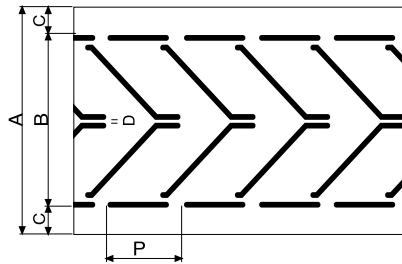

- ANTIABRASIVE
- OIL RESISTANT
- SLIDING
- SLIDING OIL RESISTANT

L450

Bajo pedido / On request

A	600	650
B	450	450
C	75	100
D	15	15
P	250	250

ALTURA TACOS
CLEATS HEIGHT
25 mm

315 mm

L540

A	650	800
B	540	540
C	55	130
D	15	15
P	250	250

L750

A	1000	1200
B	720	720
C	140	140
D	15	15
P	250	250

L830

A	1000	1200
B	830	830
C	85	185
D	15	15
P	250	250

L1120

A	1200	1400
B	1120	1120
C	40	140
D	15	15
P	250	250