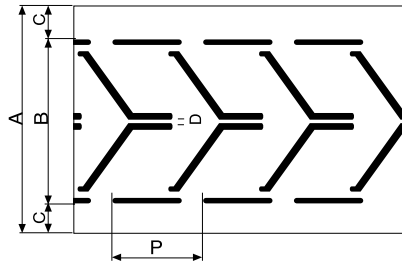

S25

Especialmente adecuado en el sector del reciclaje.

Disponible en DIFERENTES COBERTURAS EXTERIORES a elegir:

- ANTIABRASIVA
- ANTIACEITE
- PLANA
- FLAT OIL

Reccomended for waste recycling industry.

Available with DIFFERENT COVERS TYPES:

- ANTIABRASIVE
- OIL RESISTANT
- SLIDING
- SLIDING OIL RESISTANT

L450

Bajo pedido / On request

A	600	650
B	450	450
C	75	100
D	15	15
P	250	250

ALTURA TACOS
CLEATS HEIGHT
25 mm

315 mm

L540

A	650	800
B	540	540
C	55	130
D	15	15
P	250	250

L750

A	1000	1200
B	720	720
C	140	140
D	15	15
P	250	250

L830

A	1000	1200
B	830	830
C	85	185
D	15	15
P	250	250

L1120

A	1200	1400
B	1120	1120
C	40	140
D	15	15
P	250	250